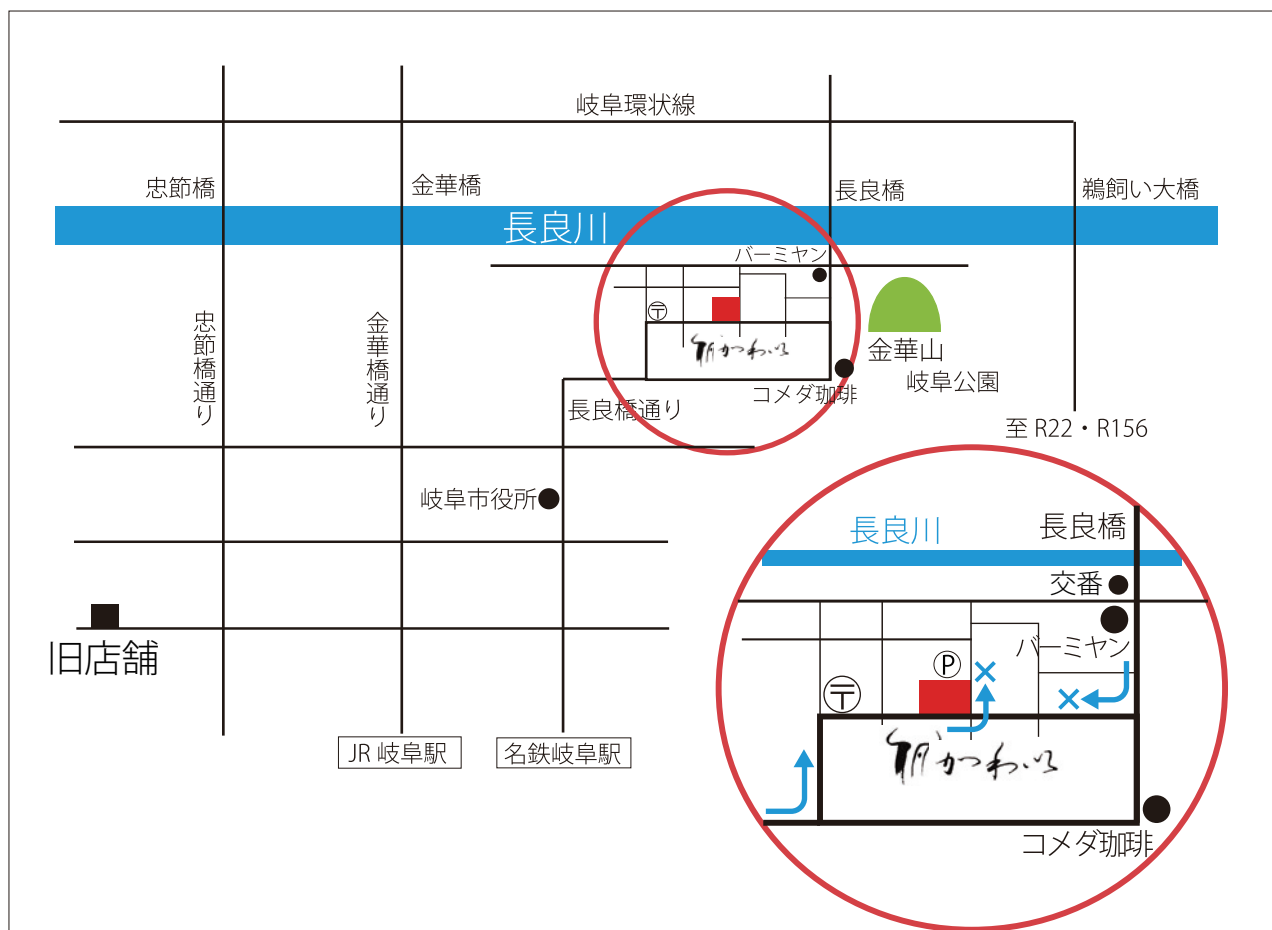

# 店舗移転のご案内

平素は飛騨牛かわいをご愛顧いただき、ありがとうございます。  
います。

この度、飛騨牛かわいは **10月上旬**に**岐阜市上茶屋町**へ移転することになりました。

お客様には何かとご迷惑をお掛けすることになり申し訳ございませんが、宜しくお願い申し上げます。

飛騨牛かわい 店主

新所在地：岐阜市上茶屋町 29 番地

<タクシー> JR 岐阜駅・名鉄岐阜駅から約 10 分

飛騨牛かわい